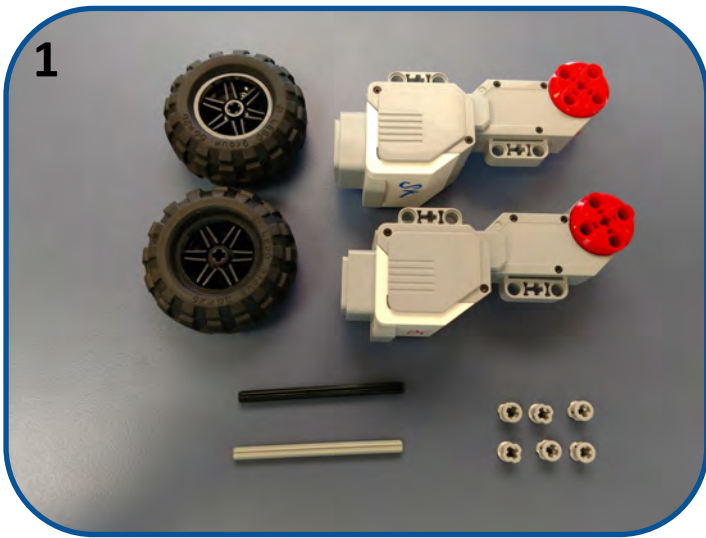

EVS3

5-Minute

Bot

Complete 5-minute bot